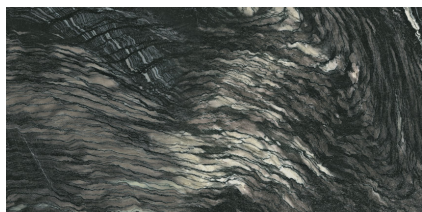

GALERY

60X120

Leveling system

Rectificado
Rectified

Antihielo
Frost proof

No Repetitivo
No Repetitive

Muy Dest.(v4)
Shade Variation: High

Brillo Pulido
Shiny polished

Polivalente
Versatile

Tierra Coloreada
Colored body

Porcelánico
Porcelain

GALERY BLACK PULIDO